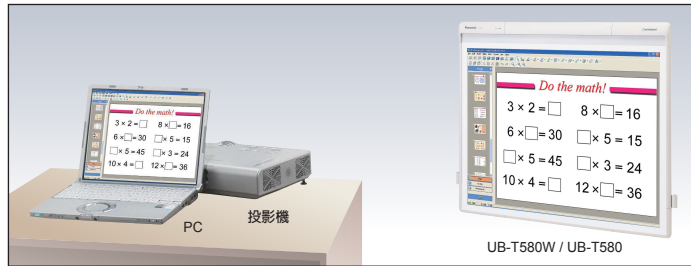

電子筆 (選購配件)	紅外線傳輸
配件	電子筆電源: LR03 (AAA 鹼性乾電池) x 1 操作手冊 x 1, 軟體光碟 x 1, 壁掛架固定鐵片 (左, 右) x 共 2, 筆槽 x 2
選購配件	觸控筆 [UE-608021], 電子筆 [UE-608020], 升降單元 [UE-608030], 腳架底座單元 [UE-608031], 短焦投影機懸臂 [UE-608032]
耗材	筆頭 [UG-6020]
elite Panaboard 軟體規格	
系統需求	電腦 IBM® PC/AT 相容於 DVD-ROM 光碟機, 網路瀏覽器
	CPU Intel® Pentium® 4 Washer 或更高階處理器
	介面 USB 2.0
	作業系統 Windows® XP SP3 / Windows Vista® SP2 / Windows 7®*2 (不支援 Windows® XP 64-bit edition)
	記憶體 Windows®: 1 GB 或更大
	硬碟 至少 700 MB 可用安裝硬碟空間 (不含資料儲存空間)*3

*1 尺寸或重量為大約值。
*2 Windows® 7 Starter and Windows® 7 Home Basic 版本不支援。
*3 約需額外的 700MB 硬碟空間來安裝 Microsoft® .NET Framework。

To run the elite Panaboard software/book, additional software may be needed. The system requirements above do not meet the recommended specifications of all operating systems.

Restrictions
-The handwriting and shape recognition features are not supported in Windows Vista® Home Basic, or Windows® XP Home Edition.
-The ability to import drawing data from other applications, and the ability to save a slide's drawing data to a PowerPoint® file are available in Office XP, Office 2003, and Office 2007, Office 2010 (The 64-bit version is not supported).

For detailed information, please access the following URL. <http://panasonic.net/pcc/support/eboard/elite/download.html>

系統需求

UB-T580W / UB-T580 產品不附贈電腦及投影機。書寫文字大小與投影比例為 1:1。

尺寸 (UB-T580W / UB-T580)

	UB-T580W	UB-T580
A	1,915 mm	1,637 mm
B	1,860 mm	1,582 mm
C	2,175 mm	1,958 mm
	10 : 16	3 : 4
	2,117 mm	
	9 : 16