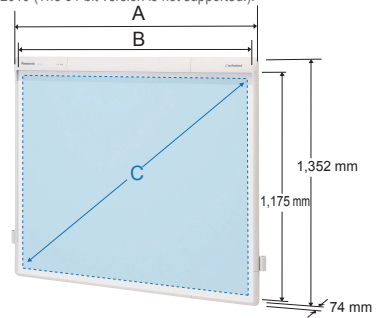

UB-T580W / UB-T580 規格

Product Specifications	
主機	電源供應 USB 供電
主機	電源消耗 小於 2.5 W (500 mA, 5 V)
體積*1	操作環境 溫度: 10-35°C (50-95°F), 溼度: 30 - 80 %
外部體積 (高x寬x深)	UB-T580 1,352 x 1,915 x 74 mm [當筆槽安裝在主機面板兩側時: 1,352 x 1,991 x 74 mm]
	UB-T580 1,352 x 1,637 x 74 mm [當筆槽安裝在主機面板兩側時: 1,352 x 1,713 x 74 mm]
面板尺寸 (高x寬)	UB-T580W 1,175 x 1,860 mm
	UB-T580 1,175 x 1,582 mm
有效面積 (高x寬)	UB-T580W 1,153 x 1,845 mm (10:16, 86-inch對角線)
	UB-T580 1,037 x 1,845 mm (9:16, 83-inch對角線)
	UB-T580 1,175 x 1,567 mm (3:4, 77-inch對角線)
重量 (不含腳架)	UB-T580W 26 kg
	UB-T580 23 kg
面板表面	抗眩光面板
位置偵測	觸控感應式
筆槽	可放兩支電子筆
互動功能介面	連接介面 USB 2.0 A Type (連接於 PC)

電子筆 (選購配件)	紅外線傳輸
配件	電子筆電源: LR03 (AAA 鹼性乾電池) x 1 操作手冊 x 1, 軟體光碟 x 1, 壁掛架固定鐵片 (左, 右) x 共 2, 筆槽 x 2
選購配件	觸控筆 [UE-608021], 電子筆 [UE-608020], 升降單元 [UE-608030], 腳架底座單元 [UE-608031], 短焦投影機懸臂 [UE-608032]
耗材	筆頭 [UG-6020]
elite Panaboard 軟體規格	
系統需求	電腦 IBM® PC/AT 相容於 DVD-ROM 光碟機, 網路瀏覽器
	CPU Intel® Pentium® 4 Washer 或更高階處理器
	介面 USB 2.0
	作業系統 Windows® XP SP3 / Windows Vista® SP2 / Windows 7®*2 (不支援 Windows® XP 64-bit edition)
	記憶體 Windows®: 1 GB 或更大
	硬碟 至少 700 MB 可用安裝硬碟空間 (不含資料儲存空間)*3

*1 尺寸或重量為大約值。
*2 Windows® 7 Starter and Windows® 7 Home Basic 版本不支援。
*3 約需額外的 700MB 硬碟空間來安裝 Microsoft® .NET Framework。

To run the elite Panaboard software/book, additional software may be needed. The system requirements above do not meet the recommended specifications of all operating systems.

Restrictions
-The handwriting and shape recognition features are not supported in Windows Vista® Home Basic, or Windows® XP Home Edition.
-The ability to import drawing data from other applications, and the ability to save a slide's drawing data to a PowerPoint® file are available in Office XP, Office 2003, and Office 2007, Office 2010 (The 64-bit version is not supported).