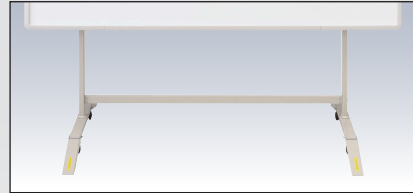

選購設備 一般腳架 (US-701)