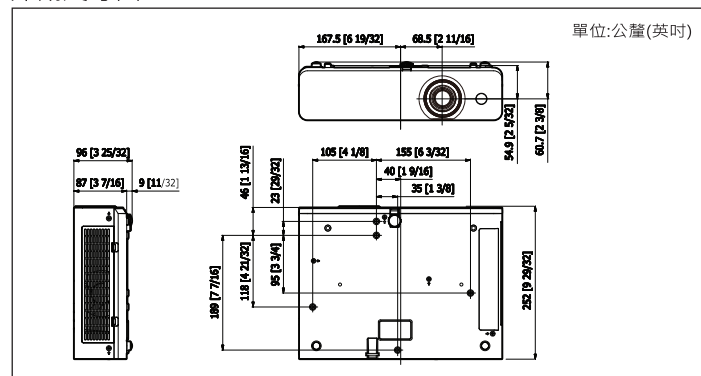

外觀尺寸圖

注意事項:規格僅供參考,如有誤載或變更,請以實機為準,恕不另行通知。*請勿安裝於營業場所或多水、潮濕、蒸氣、灰塵、油煙或吸菸且通風不良的環境,將容易導致火災、故障或觸電。*液晶組、濾網、其他光學元件(燈泡、PBS極化光線分享器及對比底片)和散熱風扇有使用期限,於長期使用後需更換,詳情請洽專業經銷商。*投影機在高內部壓力下使用高壓燈,由於撞擊或長期使用,燈泡可能會破裂,發出聲音或無法照明。*高瓦數燈泡在進行過程中會變得很燙,請注意預防措施。● 投影機頂部放置物品 ● 排氣孔周圍1公尺確保暢通 ● 堆放投影機裝置,裝置間務必提供足夠空間 ● 放置機體時,使用時的空間溫度必須符合操作溫度規定。*投影機在短時間內連續運作,會導致燈泡使用壽命縮短。*使用環境和方式會影響燈泡和濾網的使用時限,所列數據非保證時數。當亮度遞減至50%時,建議更換燈泡。*燈泡亮度會隨著使用遞減。*由於燈泡自然特徵,螢幕亮度可能會不穩定,這並不意味著燈泡性能有問題。