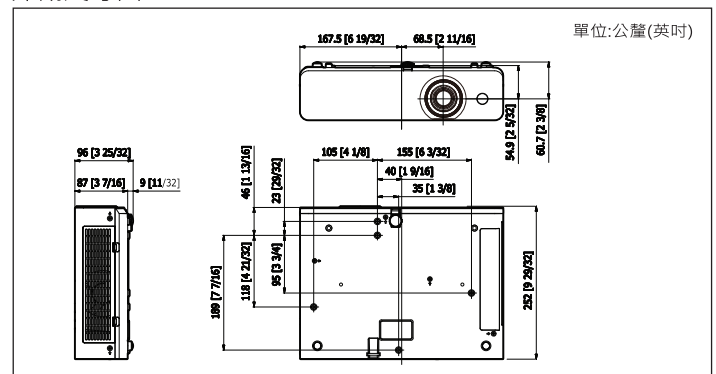

外觀尺寸圖

注意事項:規格僅供參考,如有誤載或變更,請以實機為準,恕不另行通知。*請勿安裝於營業場所或多水、潮濕、蒸氣、灰塵、油煙或吸菸且通風不良的環境,將容易導致火災、故障或觸電。*液晶組、濾網、其他光學元件(燈泡、PBS極化光線分享器及對比底片)和散熱風扇有使用期限,於長期使用後需更換,詳情請洽專業經銷商。*投影機在高內部壓力下使用高壓燈,由於撞擊或長期使用,燈泡可能會破裂,發出聲音或無法照明。*高瓦數燈泡在進行過程中會變得很燙,請注意預防措施。● 投影機頂部放置物品 ● 排氣孔周圍1公尺確保暢通 ● 堆放投影機裝置,裝置間務必提供足夠空間 ● 放置機體時,使用時的空間溫度必須符合操作溫度規定。*投影機在短時間內連續運作,會導致燈泡使用壽命縮短。*使用環境和方式會影響燈泡和濾網的使用時限,所列數據非保證時數。當亮度遞減至50%時,建議更換燈泡。*燈泡亮度會隨著使用遞減。*由於燈泡自然耗損,螢幕亮度可能會不穩定,這並不意味著燈泡性能有問題。