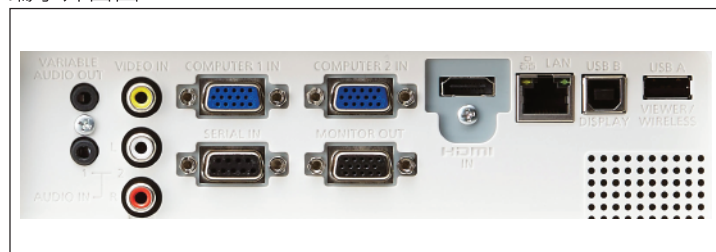

功能特色

顯示好畫質:

- 高亮度3800流明。
- 3片式液晶組。
- 支援解析度WUXGA-VGA。
- 高對比16,000:1。

方便好裝設:

- 曲面修正功能。
- 數位垂直水平梯形修正、邊角梯修。(手動/自動垂直: +/-30°)(手動水平: +/-15°)
- 2.9kg輕巧好攜帶。
- 光學縮放(1.2x)。

使用好簡單:

- 搭載HDMI數位輸入端子。
- 內建網路功能LAN。(支援PjLink系統)
- 搭載USB-A端子,使用USB隨身碟,免電腦投影功能。
- 搭載USB-B端子,免電腦線,使用USB線輕鬆投影。
- 選配ET-WML100無線網路隨身碟,無線投影超方便。
- 長效燈泡。(更換週期最高可達10,000小時)
- 高效濾網。(更換週期最高可達10,000小時)
- 白晝視覺模式。
- 頂部面板燈泡更換設計。
- 側邊濾網更換設計。
- 低噪音28dB。(Eco2)
- 內建10W喇叭。
- 可直接關閉電源。
- 可自訂開機畫面。
- 黑板(綠色)/壁面投影校色模式。
- 投影機識別系統，多達6組的遙控分配。

防盜免擔心:

- 有效的防盜啟動標識。
- 可設定使用者密碼及控制面板鎖。
- 具備安全防盜鎖程。

節能好環保:

- 機體內未使用任何鹵化阻燃劑。
- 非塗層機體，便於回收利用。
- 無鉛玻璃鏡頭。
- 燈泡功率切換可降低耗能。
- 節能模式下待機耗電量僅0.5W。
- 通過歐洲RoHS認證。

投射距離表

投影尺寸 (inches)	30"	100"	150"	200"	300"
最小距離 (min)	0.9 m	3.0 m	4.5 m	6.1 m	9.1 m
最大距離 (max)	1.1 m	3.6 m	5.5 m	7.3 m	10.9 m

端子介面圖