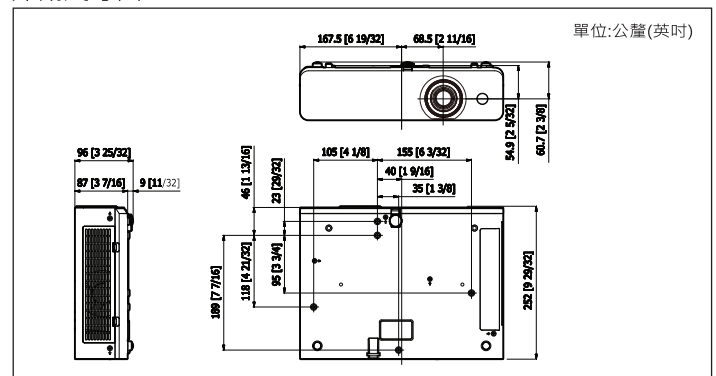

外觀尺寸圖

注意事項:規格僅供參考,如有誤載或變更,請以實機為準,恕不另行通知。*請勿安裝於營業場所或多水、潮濕、蒸氣、灰塵、油煙或吸菸且通風不良的環境,將容易導致火災、故障或觸電。*液晶組、濾網、其他光學元件(燈泡、PBS極化光線分享器及對比底片)和散熱風扇有使用期限,於長期使用後需更換,詳情請洽專業經銷商。*投影機在高內部壓力下使用高壓燈,由於撞擊或長期使用,燈泡可能會破裂,發出聲音或無法照明。*高瓦數燈泡在運行過程中會變得很燙,請注意預防措施。● 投影機頂部放置物品 ● 排氣孔周圍1公尺確保暢通 ● 堆放投影機裝置,裝置間務必提供足夠空間 ● 放置機體時,使用時的空間溫度必須符合操作溫度規定。*投影機在短時間內連續運作,會導致燈泡使用壽命縮短。*使用環境和方式會影響燈泡和濾網的使用時限,所列數據非保證時數。當亮度遞減至50%時,建議更換燈泡。*燈泡亮度會隨著使用遞減。*由於燈泡自然特徵,螢幕亮度可能會不穩定,這並不意味著燈泡性能有問題。