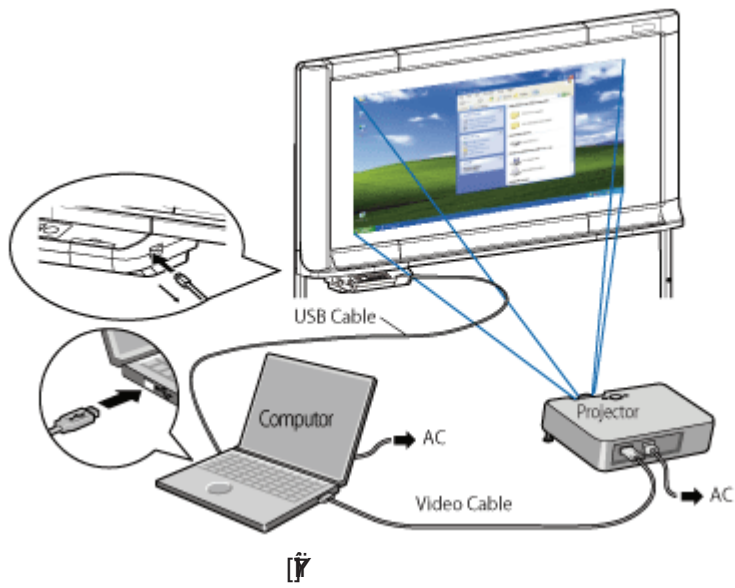

## 1. Z (USB P ) B (A/GA B HDMI) P

!

- UB-5338C ye

## 1. Z (USB P ) B (A/GA B HDMI) P

!

- USB A

!